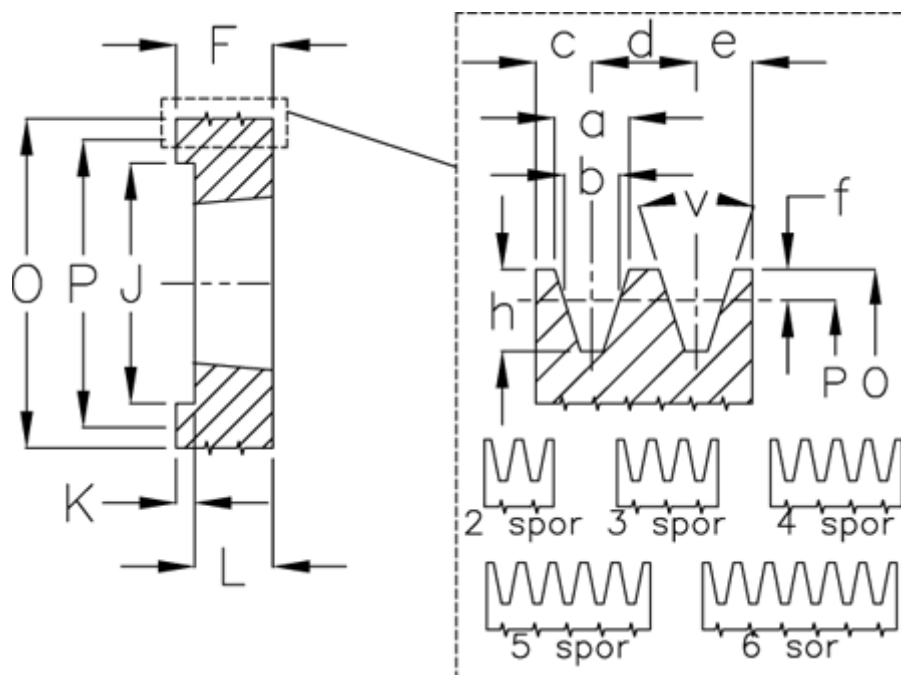

Varenummer: 604113013206
 Beskrivelse: Kileremsskive SPZ 132/6 TL2517

Mål

a	= 9,7	F	= 76	P	= 132
Antal spor	= 6	For bøsning	= 2517	Type	= SPZ
b	= 8,5	h	= 11	v	= 38 grader
Bøsning ø max.	= 60	J	= 103.0		
c	= 8	K	= 31		
d	= 12	L	= 45		
e	= 8	m	= -		
f	= 2	O	= 136		